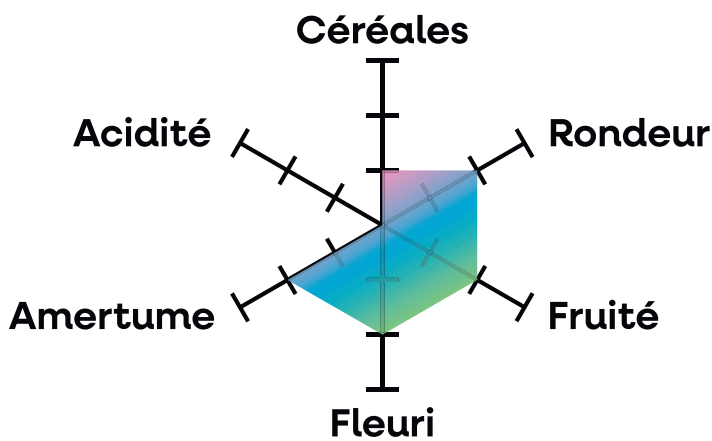

# MARKUS

## — SUMMER IPA —

4,5%

Une bière blonde aux arômes de fruits exotiques. En bouche, les agrumes prennent le dessus du fait de l'utilisation d'houblons aromatiques. Son amertume légère en fait une bière particulièrement désaltérante.